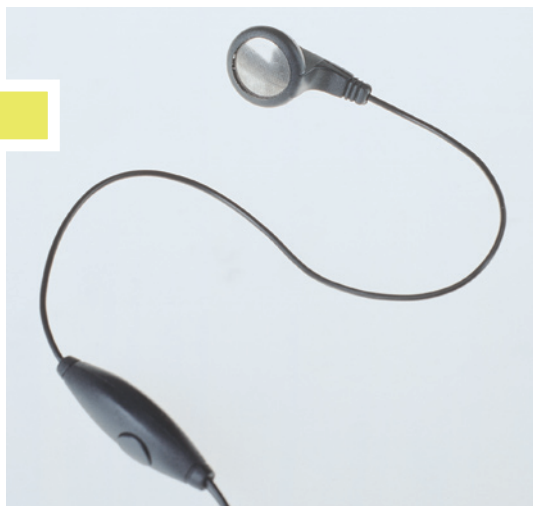

[PRODUKTBLAD]

Produkt: Tillbehör till Ascom d41 och d62
Hölster, headset och laddningsfunktioner
för alla tänkbara arbetssituationer

TILLBEHÖR TILL ASCOM d41 OCH d62

Tillbehören för Ascom d41 och d62 är utformade för att möta kraven från olika arbetssituationer. De kommer att ge det där lilla extra till din handenhet för att skapa det kommunikationsverktyg du behöver. Du kan hitta tillbehör som förenklar ditt bärande av handeheten till olika headset för handsfree-användning.

Förenkla ditt bärande av handenheten

Ascom d41 och d62 levereras med ett fast monterat clips som standard, men kan även bäras i bälte med hjälp av en bältesklämma med "click on" fäste eller i en rem runt halsen. Du kan även välja vårt läderhölster med transparent front för extra skydd av din handenhet. För ytterligare säkerhet finns även en säkerhetslina, i två olika längder, som fästes i handenheten.

Headset

För smidig handsfree-funktion, komplettera med ett av våra headset med mikrofon på bom eller med inbyggd mikrofon på kabeln. Om handenheten används i bullrig miljö rekommenderar vi hörselkåpor som ansluts via adapter.