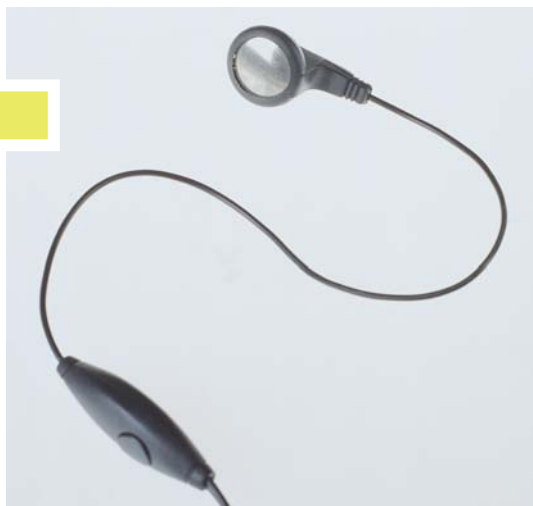

[ PRODUKTBLAD ]

Produkt: Tillbehör till Ascom d41 och d62  
 Hölster, headset och laddningsfunktioner  
 för alla tänkbara arbetssituationer

### Förenkla ditt bärande av handenheten

Ascom d41 och d62 levereras med ett fast monterat clips som standard, men kan även bäras i bälte med hjälp av en bältesklämma med "click on" fäste eller i en rem runt halsen. Du kan även välja vårt läderhölster med transparent front för extra skydd av din handenhet. För ytterligare säkerhet finns även en säkerhetslina, i två olika längder, som fästes i handenheten.