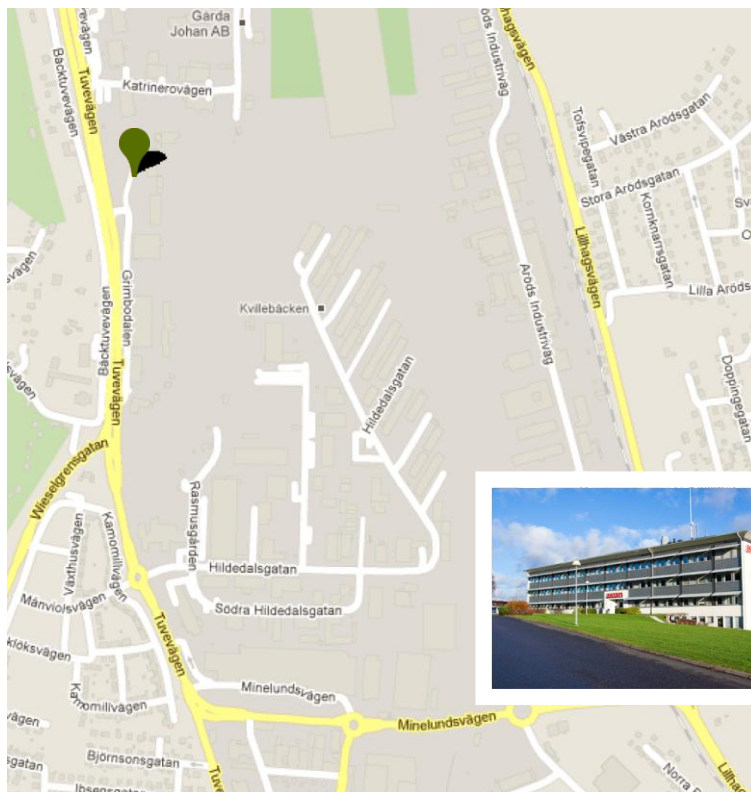

[DIRECTIONS]

Hitta till oss

Adress

Ascom Sweden AB
 Grimbodalen 2
 417 49 Göteborg
 Sverige
 T 031 55 94 00
 F 031 55 63 78
 seinfo@ascom.se
 www.ascom.se

Vägbeskrivning från E6-Norr

Om du reser söderut på E6; Strax efter Tingstadsmotet (innan Tingstadstunneln) - Välj körfält i riktning mot Öckerö-N Älvstranden-Hamnar

- Kör igenom första rondellen mot Lillhagen
- Tag vänster i andra rondellen mot Björlanda
- Kör igenom den tredje rondellen
- Nästa korsning, håll höger mot "Säve-Tuve"
- Följ vägen. Tuvevägen, ca 1 kilometer. Du hittar Ascom på höger sida.

Vägbeskrivning från E6-Söder

Om du reser norrut på E6: an; Kör igenom Tingstadstunneln, välj körfält i riktning mot N Älvstranden-Hamnar

- Fortsätt mot N Älvstranden, ta avfart mot Backaplan N (och passera "Biltema" och Blomsterlandet")
- Kör igenom första rondellen mot Lillhagen
- Tag vänster i andra rondellen mot Björlanda
- Kör igenom den tredje rondellen
- Nästa korsning, håll höger mot Säve-Tuve